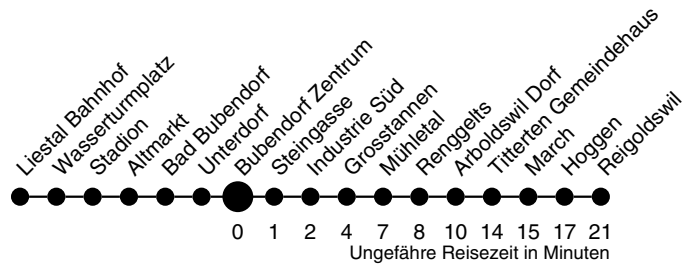

71

Bubendorf Zentrum Richtung Reigoldswil

	Montag - Freitag	Samstag	Sonn- / Feiertag
4			
5	58		
6	54	32	
7	39		
8		32	32
9			
10	32	02	
11	54	32	
12	49		
13	14	02	02
14		32	
15	11		
16	09 32	32	32
17	24		
18	02 32	02	
19	32	32	32
20			
21			
22			
23			
0			
1			
2			
3			

Gültig ab:
13. Dezember 2009

Billetverkauf:
Am Billetautomat
Beim Fahrpersonal

Als Feiertage gelten:
Neujahr, Karfreitag, Ostermontag,
1. Mai, Auffahrt, Pfingstmontag,
1. August, Weihnachten, Stephanstag
Am 2. Januar gilt der Samstagsfahrplan