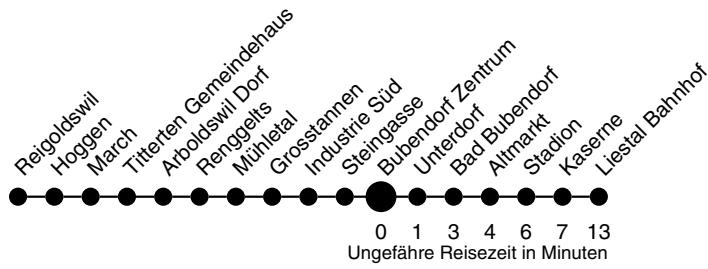

71

Bubendorf Zentrum Richtung Liestal Bahnhof

	Montag - Freitag	Samstag	Sonn- / Feiertag
4			
5	55		
6	45		
7	51	21	
8	49		
9		21	21
10		51	
11	21		
12	17 51	21	
13	31	51	51
14	21		
15	51	21	
16	51		
17	34	21	21
18	51	51	
19			
20	14	14	14
21			
22			
23			
0			
1			
2			
3			

Gültig ab:
13. Dezember 2009

Billetverkauf:
Am Billetautomat
Beim Fahrpersonal

Als Feiertage gelten:
Neujahr, Karfreitag, Ostermontag,
1. Mai, Auffahrt, Pfingstmontag,
1. August, Weihnachten, Stephanstag
Am 2. Januar gilt der Samstagsfahrplan