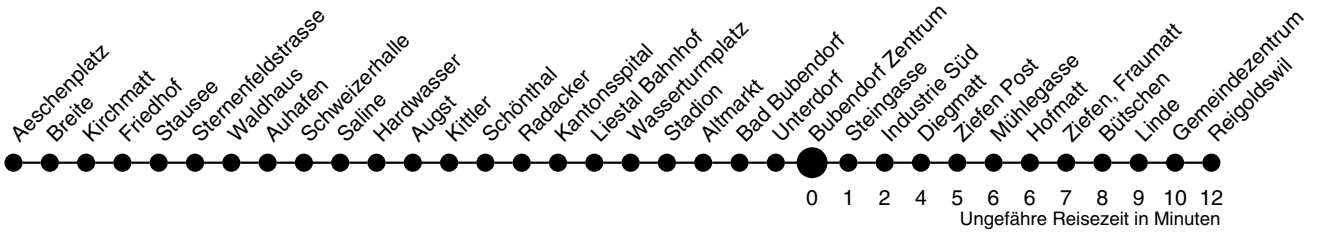

70

Bubendorf Zentrum Richtung Reigoldswil

	Montag - Freitag	Samstag	Sonn- / Feiertag
4			
5	38 49		
6	08 14 38 49	38	14 38
7	08 14 29 ^K _C 38 49	14 38	14 38
8	14 38	14 38	14 38
9	14 38	14 38	14 38
10	14 38	14 38	14 38
11	14 38	14 38	14 38
12	14 38	14 38	14 38
13	14 38	14 38	14 38
14	14 38	14 38	14 38
15	14 38 49	14 38	14 38
16	14 38 49	14 38	14 38
17	14 38 45 ^K _C 49	14 38	14 38
18	08 14 38 49	14 38	14 38
19	14 38	14 38	14 38
20	14 38	14 38	14 38
21	14 38	38	38
22	14 44	44	44
23	44	44	44
0	44	44	44
1			
2			
3			

C bis Bubendorf Steingasse
K nicht während den Schulferien

Gültig ab:
13. Dezember 2009

Billetverkauf:
Am Billetautomat
Beim Fahrpersonal

Als Feiertage gelten:
Neujahr, Karfreitag, Ostermontag,
1. Mai, Auffahrt, Pfingstmontag,
1. August, Weihnachten, Stephanstag
Am 2. Januar gilt der Samstagsfahrplan