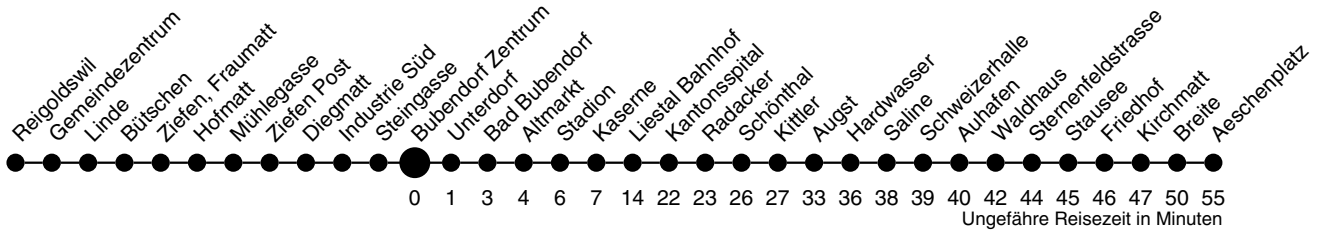

70

Bubendorf Zentrum Richtung Aeschenplatz

	Montag - Freitag				Samstag		Sonn- / Feiertag		
4									
5	40								
6	04	16 ^A	40	50 ^A	04	40	40 ^A		
7	04	16 ^A	40	50 ^A	04	40	04	40 ^A	
8	04	16 ^A	40		04	40	04	40 ^A	
9	04	40			04	40	04	40 ^A	
10	04	40			04	40	04	40	
11	04	40			04	40	04	40	
12	09	40			04	40	04	40	
13	04	40			04	40	04	40	
14	04	40			04	40	04	40	
15	04	40			04	40	04	40	
16	04	16 ^A	40		04	40	04	40	
17	04	16 ^A	40	52 ^K _A	04	40	04	40	
18	00 ^A	04	16 ^A	40	50 ^A	04	40	04	40
19	04	16 ^A	40		04	40	04	40	
20	04	40 ^A			04	40 ^A	04	40 ^A	
21	04	40 ^A			04		04		
22	04	40 ^A			04		04		
23	09				09		09		
0	09 ^I				09		09 ^A		
1									
2									
3									

A bis Liestal Bahnhof

I Mo bis Do nur bis Liestal, Fr ganze Linie

K nicht während den Schulferien

Gültig ab:

13. Dezember 2009

Billetverkauf:

Am Billetautomat

Beim Fahrpersonal

Als Feiertage gelten:

Neujahr, Karfreitag, Ostermontag,

1. Mai, Auffahrt, Pfingstmontag,

1. August, Weihnachten, Stephanstag

Am 2. Januar gilt der Samstagsfahrplan