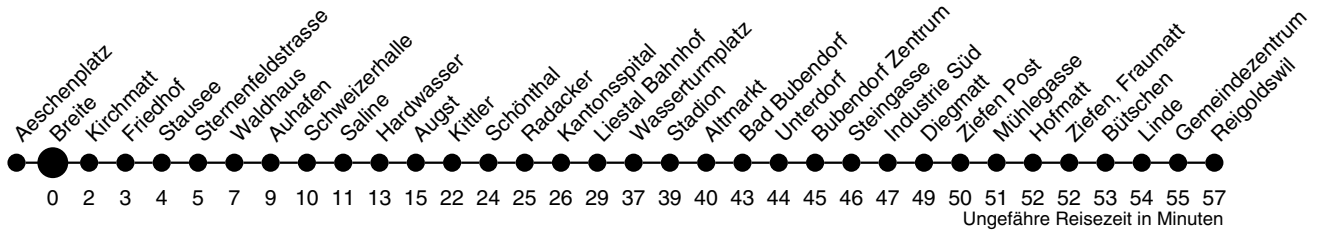

70

Breite Richtung Reigoldswil

	Montag - Freitag	Samstag	Sonn- / Feiertag
4			
5	34 52		
6	22 52	52	
7	22 52	22 52	
8	22 52	22 52	02
9	22 52	22 52	02
10	22 52	22 52	02
11	22 52	22 52	02 52
12	22 52	22 52	22 52
13	22 52	22 52	22 52
14	22 52	22 52	22 52
15	22 52	22 52	22 52
16	22 52	22 52	22 52
17	22 52	22 52	22 52
18	22 52	22 52	22 52
19	22 52	22 52	22 52
20	32	32 ^A	32 ^A
21	02	02	02
22	02	02	02
23	02	02	02
0	02	02	02
1	02 ^H _A	02 ^A	
2			
3			

A bis Liestal Bahnhof
H verkehrt nur Freitag

Gültig ab:
13. Dezember 2009

Billetverkauf:
Am Billetautomat
Beim Fahrpersonal

Als Feiertage gelten:
Neujahr, Karfreitag, Ostermontag,
1. Mai, Auffahrt, Pfingstmontag,
1. August, Weihnachten, Stephanstag
Am 2. Januar gilt der Samstagsfahrplan