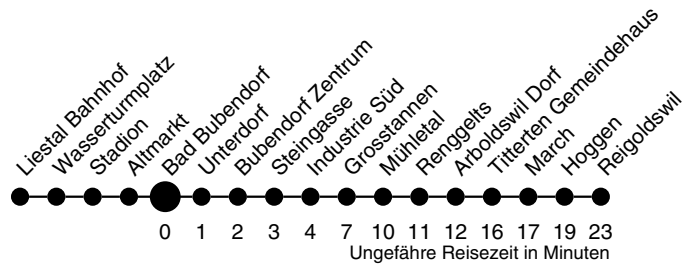

## Bad Bubendorf Richtung Reigoldswil

	Montag - Freitag	Samstag	Sonn- / Feiertag
4			
5	55		
6	51	29	
7	36		
8		29	29
9		59	
10	29		
11	51	29	
12	46	59	59
13	11		
14		29	
15	08		
16	06 29	29	29
17	21 59	59	
18	29		
19	29	29	29
20			
21			
22			
23			
0			
1			
2			
3			

**Gültig ab:**  
13. Dezember 2009

**Billetverkauf:**  
Am Billetautomat  
Beim Fahrpersonal

**Als Feiertage gelten:**  
Neujahr, Karfreitag, Ostermontag,  
1. Mai, Auffahrt, Pfingstmontag,  
1. August, Weihnachten, Stephanstag  
Am 2. Januar gilt der Samstagsfahrplan