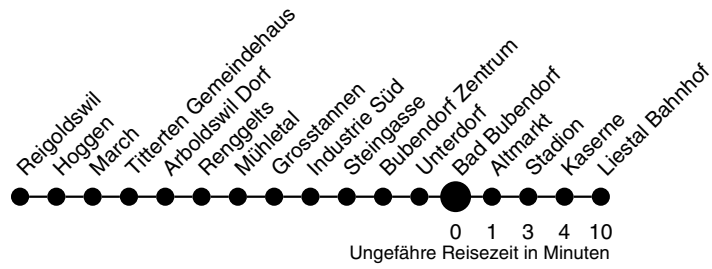

71

Bad Bubendorf Richtung Liestal Bahnhof

	Montag - Freitag	Samstag	Sonn- / Feiertag
4			
5	58		
6	48		
7	54	24	
8	52		
9		24	24
10		54	
11	24		
12	20 54	24	
13	34	54	54
14	24		
15	54	24	
16	54		
17	37	24	24
18	54	54	
19			
20	17	17	17
21			
22			
23			
0			
1			
2			
3			

Gültig ab:
13. Dezember 2009

Billetverkauf:
Am Billetautomat
Beim Fahrpersonal

Als Feiertage gelten:
Neujahr, Karfreitag, Ostermontag,
1. Mai, Auffahrt, Pfingstmontag,
1. August, Weihnachten, Stephanstag
Am 2. Januar gilt der Samstagsfahrplan