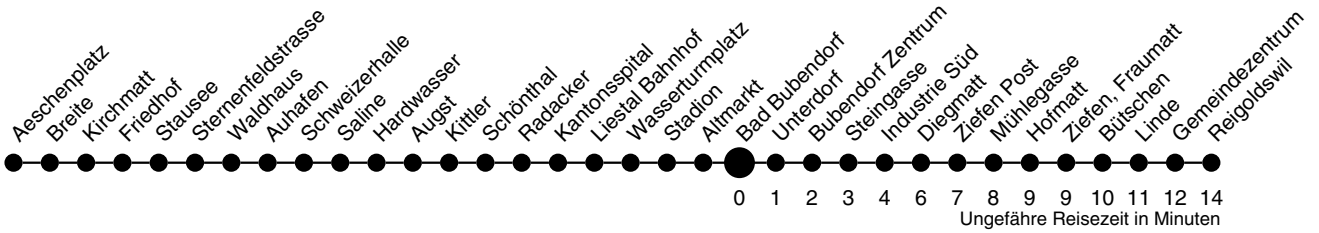

70

Bad Bubendorf Richtung Reigoldswil

	Montag - Freitag	Samstag	Sonn- / Feiertag
4			
5	35 46		
6	05 11 35 46	35	11 35
7	05 11 26 ^K _C 35 46	11 35	11 35
8	11 35	11 35	11 35
9	11 35	11 35	11 35
10	11 35	11 35	11 35
11	11 35	11 35	11 35
12	11 35	11 35	11 35
13	11 35	11 35	11 35
14	11 35	11 35	11 35
15	11 35 46	11 35	11 35
16	11 35 46	11 35	11 35
17	11 35 42 ^K _C 46	11 35	11 35
18	05 11 35 46	11 35	11 35
19	11 35	11 35	11 35
20	11 35	11 35	11 35
21	11 35	35	35
22	11 41	41	41
23	41	41	41
0	41	41	41
1			
2			
3			

C bis Bubendorf Steingasse
K nicht während den Schulferien

Gültig ab:
13. Dezember 2009

Billetverkauf:
Am Billetautomat
Beim Fahrpersonal

Als Feiertage gelten:
Neujahr, Karfreitag, Ostermontag,
1. Mai, Auffahrt, Pfingstmontag,
1. August, Weihnachten, Stephanstag
Am 2. Januar gilt der Samstagsfahrplan