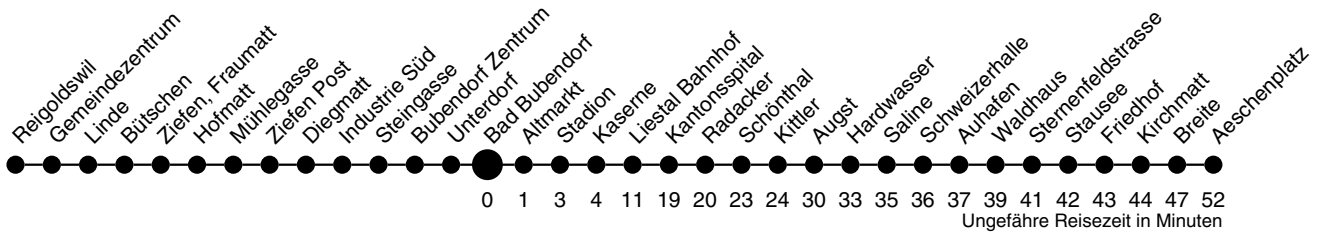

70

Bad Bubendorf Richtung Aeschenplatz

	Montag - Freitag	Samstag	Sonn- / Feiertag
4			
5	43		
6	07 19 ^A 43 53 ^A	07 43	43 ^A
7	07 19 ^A 43 53 ^A	07 43	07 43 ^A
8	07 19 ^A 43	07 43	07 43 ^A
9	07 43	07 43	07 43 ^A
10	07 43	07 43	07 43
11	07 43	07 43	07 43
12	12 43	07 43	07 43
13	07 43	07 43	07 43
14	07 43	07 43	07 43
15	07 43	07 43	07 43
16	07 19 ^A 43	07 43	07 43
17	07 19 ^A 43 55 ^K _A	07 43	07 43
18	03 ^A 07 19 ^A 43 53 ^A	07 43	07 43
19	07 19 ^A 43	07 43	07 43
20	07 43 ^A	07 43 ^A	07 43 ^A
21	07 43 ^A	07	07
22	07 43 ^A	07	07
23	12	12	12
0	12 ^I	12	12 ^A
1			
2			
3			

A bis Liestal Bahnhof
I Mo bis Do nur bis Liestal, Fr ganze Linie
K nicht während den Schulferien

Gültig ab:
13. Dezember 2009

Billetverkauf:
Am Billetautomat
Beim Fahrpersonal

Als Feiertage gelten:
Neujahr, Karfreitag, Ostermontag,
1. Mai, Auffahrt, Pfingstmontag,
1. August, Weihnachten, Stephanstag
Am 2. Januar gilt der Samstagsfahrplan