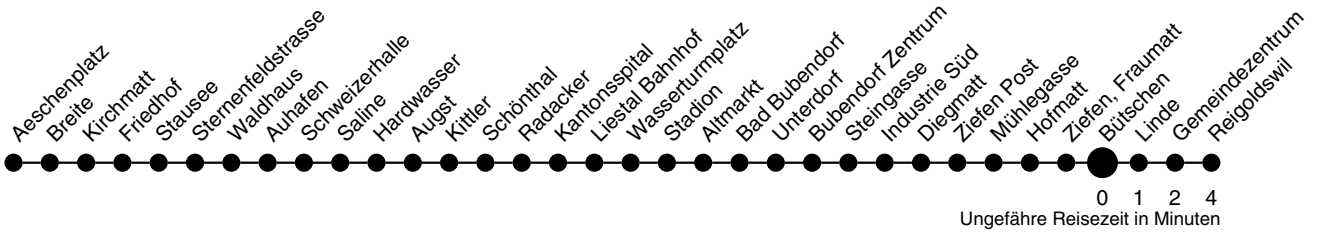

## Bütschen Richtung Reigoldswil

	Montag - Freitag	Samstag	Sonn- / Feiertag
4			
5	46 57		
6	16 22 46 57	46	22 46
7	16 22 46 57	22 46	22 46
8	22 46	22 46	22 46
9	22 46	22 46	22 46
10	22 46	22 46	22 46
11	22 46	22 46	22 46
12	22 46	22 46	22 46
13	22 46	22 46	22 46
14	22 46	22 46	22 46
15	22 46 57	22 46	22 46
16	22 46 57	22 46	22 46
17	22 46 57	22 46	22 46
18	16 22 46 57	22 46	22 46
19	22 46	22 46	22 46
20	22 46	22 46	22 46
21	22 46	46	46
22	22 52	52	52
23	52	52	52
0	52	52	52
1			
2			
3			

**Gültig ab:**  
13. Dezember 2009

**Billetverkauf:**  
Am Billetautomat  
Beim Fahrpersonal

**Als Feiertage gelten:**  
Neujahr, Karfreitag, Ostermontag,  
1. Mai, Auffahrt, Pfingstmontag,  
1. August, Weihnachten, Stephanstag  
Am 2. Januar gilt der Samstagsfahrplan