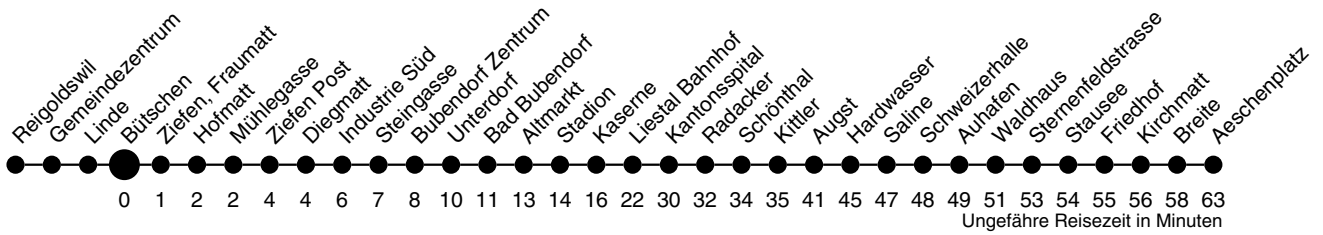

## Bütschen Richtung Aeschenplatz

	Montag - Freitag	Samstag	Sonn- / Feiertag
4			
5	31 55	55	
6	07 <sup>A</sup> 31 41 <sup>A</sup> 55	31 55	31 <sup>A</sup> 55
7	07 <sup>A</sup> 31 41 <sup>A</sup> 55	31 55	31 <sup>A</sup> 55
8	07 <sup>A</sup> 31 55	31 55	31 <sup>A</sup> 55
9	31 55	31 55	31 <sup>A</sup> 55
10	31 55	31 55	31 55
11	31	31 55	31 55
12	00 31 55	31 55	31 55
13	31 55	31 55	31 55
14	31 55	31 55	31 55
15	31 55	31 55	31 55
16	07 <sup>A</sup> 31 55	31 55	31 55
17	07 <sup>A</sup> 31 51 <sup>A</sup> 55	31 55	31 55
18	07 <sup>A</sup> 31 41 <sup>A</sup> 55	31 55	31 55
19	07 <sup>A</sup> 31 55	31 55	31 55
20	31 <sup>A</sup> 55	31 <sup>A</sup> 55	31 <sup>A</sup> 55
21	31 <sup>A</sup> 55	55	55
22	31 <sup>A</sup>		
23	00	00	00
0	00 <sup>I</sup>	00	00 <sup>A</sup>
1			
2			
3			

A bis Liestal Bahnhof  
I Mo bis Do nur bis Liestal, Fr ganze Linie

**Gültig ab:**  
13. Dezember 2009

**Billetverkauf:**  
Am Billetautomat  
Beim Fahrpersonal

**Als Feiertage gelten:**  
Neujahr, Karfreitag, Ostermontag,  
1. Mai, Auffahrt, Pfingstmontag,  
1. August, Weihnachten, Stephanstag  
Am 2. Januar gilt der Samstagsfahrplan