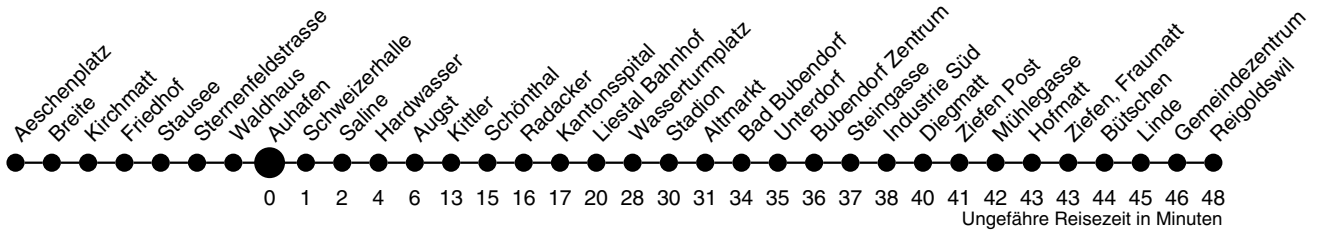

70

Auhausen Richtung Reigoldswil

	Montag - Freitag	Samstag	Sonn- / Feiertag
4			
5	43		
6	01 31		
7	01 31	01 31	
8	01 31	01 31	11
9	01 31	01 31	11
10	01 31	01 31	11
11	01 31	01 31	11
12	01 31	01 31	01 31
13	01 31	01 31	01 31
14	01 31	01 31	01 31
15	01 31	01 31	01 31
16	01 31	01 31	01 31
17	01 31	01 31	01 31
18	01 31	01 31	01 31
19	01 31	01 31	01 31
20	01 41	01 41 ^A	01 41 ^A
21	11	11	11
22	11	11	11
23	11	11	11
0	11	11	11
1	11 ^H _A	11 ^A	
2			
3			

A bis Liestal Bahnhof
H verkehrt nur Freitag

Gültig ab:
13. Dezember 2009

Billetverkauf:
Am Billetautomat
Beim Fahrpersonal

Als Feiertage gelten:
Neujahr, Karfreitag, Ostermontag,
1. Mai, Auffahrt, Pfingstmontag,
1. August, Weihnachten, Stephanstag
Am 2. Januar gilt der Samstagsfahrplan