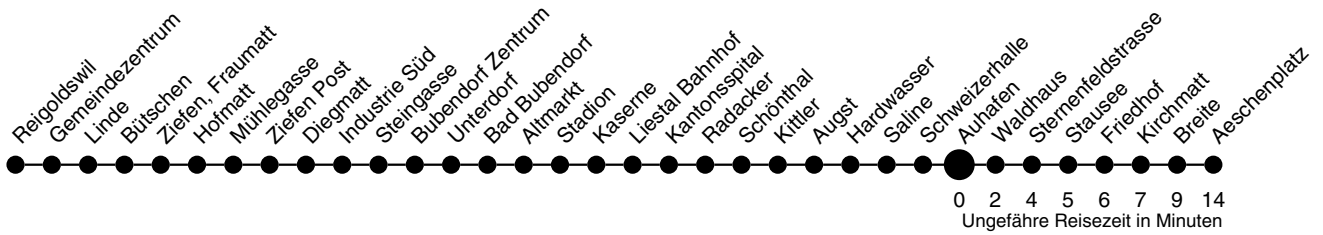

70

Auhausen Richtung Aeschenplatz

| | Montag - Freitag | Samstag | Sonn- / Feiertag |
|----|------------------|---------|------------------|
| 4 | | | |
| 5 | 29 44 | | |
| 6 | 14 44 | 14 44 | |
| 7 | 14 44 | 14 44 | 44 |
| 8 | 14 44 | 14 44 | 44 |
| 9 | 14 44 | 14 44 | 44 |
| 10 | 14 44 | 14 44 | 44 |
| 11 | 14 44 | 14 44 | 14 44 |
| 12 | 14 44 | 14 44 | 14 44 |
| 13 | 14 44 | 14 44 | 14 44 |
| 14 | 14 44 | 14 44 | 14 44 |
| 15 | 14 44 | 14 44 | 14 44 |
| 16 | 14 44 | 14 44 | 14 44 |
| 17 | 14 44 | 14 44 | 14 44 |
| 18 | 14 44 | 14 44 | 14 44 |
| 19 | 14 44 | 14 44 | 14 44 |
| 20 | 14 44 | 14 44 | 14 44 |
| 21 | 44 | 44 | 44 |
| 22 | 44 | 44 | 44 |
| 23 | 44 | 44 | 44 |
| 0 | 44 ^H | 44 | |
| 1 | | | |
| 2 | | | |
| 3 | | | |

H verkehrt nur Freitag

Gültig ab:
13. Dezember 2009

Billetverkauf:
Am Billetautomat
Beim Fahrpersonal

Als Feiertage gelten:
Neujahr, Karfreitag, Ostermontag,
1. Mai, Auffahrt, Pfingstmontag,
1. August, Weihnachten, Stephanstag
Am 2. Januar gilt der Samstagsfahrplan