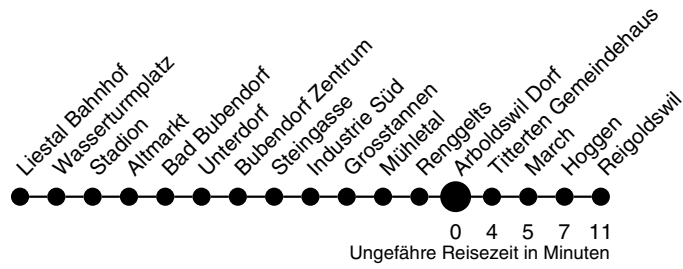

## Arboldswil Dorf Richtung Reigoldswil

	Montag - Freitag	Samstag	Sonn- / Feiertag
4			
5			
6	08	42	
7	04 49		
8		42	42
9			
10	42	12	
11		42	
12	04 59		
13	24	12	12
14		42	
15	21		
16	19 42	42	42
17	34		
18	12 42	12	
19	42	42	42
20			
21			
22			
23			
0			
1			
2			
3			

**Gültig ab:**  
13. Dezember 2009

**Billetverkauf:**  
Am Billetautomat  
Beim Fahrpersonal

**Als Feiertage gelten:**  
Neujahr, Karfreitag, Ostermontag,  
1. Mai, Auffahrt, Pfingstmontag,  
1. August, Weihnachten, Stephanstag  
Am 2. Januar gilt der Samstagsfahrplan