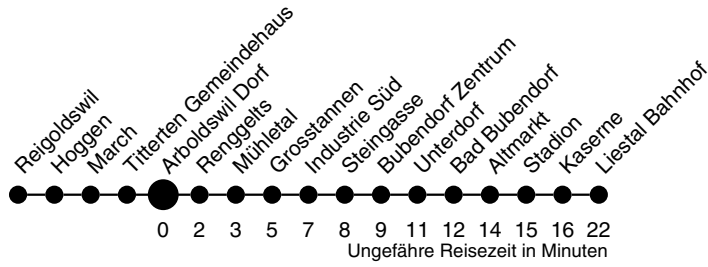

# 71

Arboldswil Dorf

Richtung Liestal Bahnhof

	Montag - Freitag	Samstag	Sonn- / Feiertag
4			
5	46		
6	36		
7	42	12	
8	40		
9		12	12
10		42	
11	12		
12	08 42	12	
13	22	42	42
14	12		
15	42	12	
16	42		
17	25	12	12
18	42	42	
19			
20	05	05	05
21			
22			
23			
0			
1			
2			
3			

**Gültig ab:**  
13. Dezember 2009

**Billetverkauf:**  
Am Billetautomat  
Beim Fahrpersonal

**Als Feiertage gelten:**  
Neujahr, Karfreitag, Ostermontag,  
1. Mai, Auffahrt, Pfingstmontag,  
1. August, Weihnachten, Stephanstag  
Am 2. Januar gilt der Samstagsfahrplan