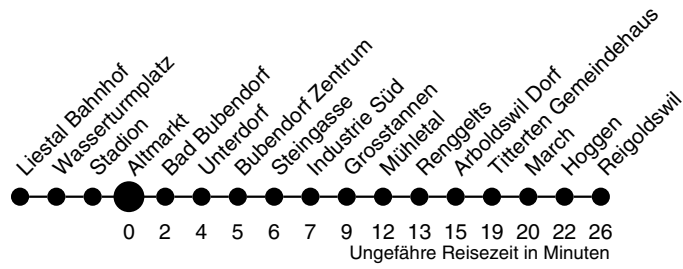

71

Altmarkt Richtung Reigoldswil

	Montag - Freitag	Samstag	Sonn- / Feiertag
4			
5	53		
6	49	27	
7	34		
8		27	27
9		57	
10	27		
11	49	27	
12	44	57	57
13	09		
14		27	
15	06		
16	04 27	27	27
17	19 57	57	
18	27		
19	27	27	27
20			
21			
22			
23			
0			
1			
2			
3			

Gültig ab:
13. Dezember 2009

Billetverkauf:
Am Billetautomat
Beim Fahrpersonal

Als Feiertage gelten:
Neujahr, Karfreitag, Ostermontag,
1. Mai, Auffahrt, Pfingstmontag,
1. August, Weihnachten, Stephanstag
Am 2. Januar gilt der Samstagsfahrplan