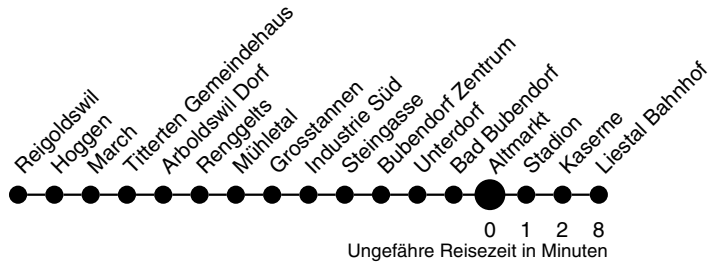

# 71

Altmarkt

Richtung Liestal Bahnhof

	Montag - Freitag	Samstag	Sonn- / Feiertag
4			
5			
6	00 50		
7	56	26	
8	54		
9		26	26
10		56	
11	26		
12	22 56	26	
13	36	56	56
14	26		
15	56	26	
16	56		
17	39	26	26
18	56	56	
19			
20	19	19	19
21			
22			
23			
0			
1			
2			
3			

**Gültig ab:**  
13. Dezember 2009

**Billetverkauf:**  
Am Billetautomat  
Beim Fahrpersonal

**Als Feiertage gelten:**  
Neujahr, Karfreitag, Ostermontag,  
1. Mai, Auffahrt, Pfingstmontag,  
1. August, Weihnachten, Stephanstag  
Am 2. Januar gilt der Samstagsfahrplan