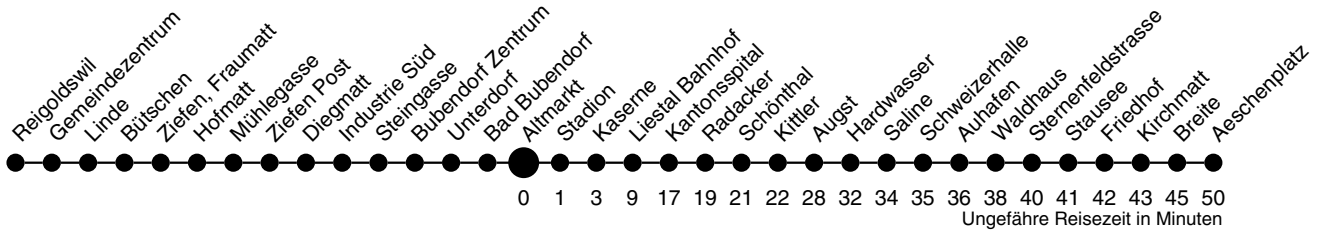

70

Altmarkt Richtung Aeschenplatz

	Montag - Freitag				Samstag		Sonn- / Feiertag		
4									
5	44								
6	08	20 ^A	44	54 ^A	08	44	44 ^A		
7	08	20 ^A	44	54 ^A	08	44	08	44 ^A	
8	08	20 ^A	44		08	44	08	44 ^A	
9	08	44			08	44	08	44 ^A	
10	08	44			08	44	08	44	
11	08	44			08	44	08	44	
12	13	44			08	44	08	44	
13	08	44			08	44	08	44	
14	08	44			08	44	08	44	
15	08	44			08	44	08	44	
16	08	20 ^A	44		08	44	08	44	
17	08	20 ^A	44	56 ^K _A	08	44	08	44	
18	04 ^A	08	20 ^A	44	54 ^A	08	44	08	44
19	08	20 ^A	44		08	44	08	44	
20	08	44 ^A			08	44 ^A	08	44 ^A	
21	08	44 ^A			08		08		
22	08	44 ^A			08		08		
23	13				13		13		
0	13 ^I				13		13 ^A		
1									
2									
3									

A bis Liestal Bahnhof

I Mo bis Do nur bis Liestal, Fr ganze Linie

K nicht während den Schulferien

Gültig ab:

13. Dezember 2009

Billetverkauf:

Am Billetautomat

Beim Fahrpersonal

Als Feiertage gelten:

Neujahr, Karfreitag, Ostermontag,

1. Mai, Auffahrt, Pfingstmontag,

1. August, Weihnachten, Stephanstag

Am 2. Januar gilt der Samstagsfahrplan