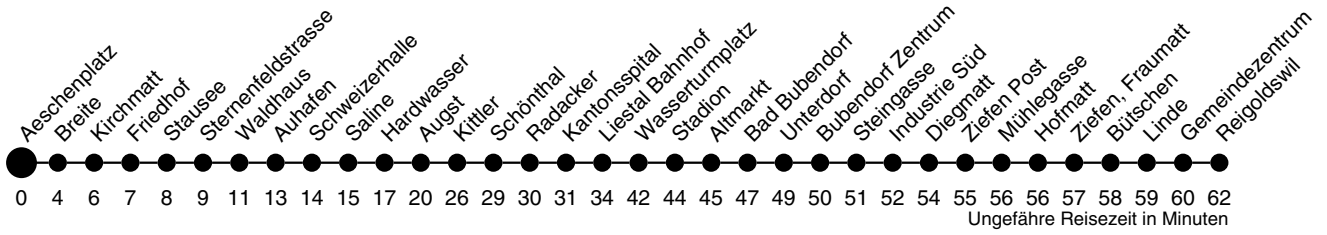

## Aeschenplatz Richtung Reigoldswil

	Montag - Freitag	Samstag	Sonn- / Feiertag
4			
5	30 48		
6	18 48	48	
7	18 48	18 48	59
8	18 48	18 48	59
9	18 48	18 48	59
10	18 48	18 48	59
11	18 48	18 48	48
12	18 48	18 48	18 48
13	18 48	18 48	18 48
14	18 48	18 48	18 48
15	18 48	18 48	18 48
16	18 48	18 48	18 48
17	18 48	18 48	18 48
18	18 48	18 48	18 48
19	18 48	18 48	18 48
20	29 59	29 <sup>A</sup> 59	29 <sup>A</sup> 59
21	59	59	59
22	59	59	59
23	59	59	59
0	59 <sup>H</sup> <sub>A</sub>	59 <sup>A</sup>	
1			
2			
3			

A bis Liestal Bahnhof  
H verkehrt nur Freitag

**Gültig ab:**  
13. Dezember 2009

**Billetverkauf:**  
Am Billettautomat  
Beim Fahrpersonal

**Als Feiertage gelten:**  
Neujahr, Karfreitag, Ostermontag,  
1. Mai, Auffahrt, Pfingstmontag,  
1. August, Weihnachten, Stephanstag  
Am 2. Januar gilt der Samstagsfahrplan