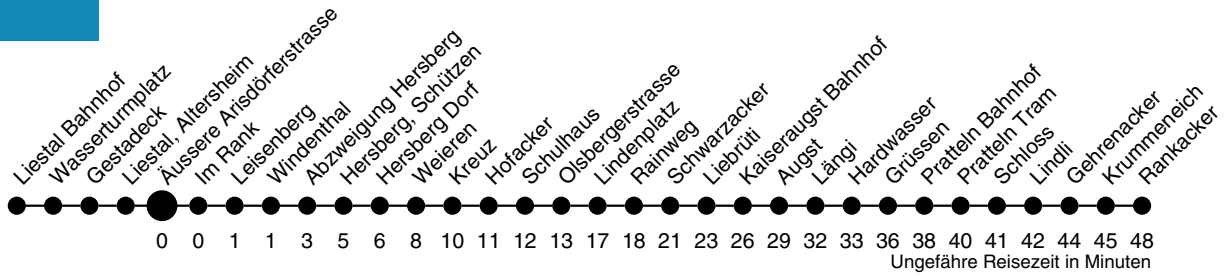

83

Äussere Arisdorferstrasse Richtung Rankacker

| | Montag - Freitag | Samstag | Sonn- / Feiertag |
|----|---|--------------------|------------------|
| 4 | | | |
| 5 | | | |
| 6 | 10 ^T 34 | 10 ^T 34 | |
| 7 | 10 ^T 34 | 10 ^T 34 | |
| 8 | 34 | 34 | 34 |
| 9 | 34 | 34 | 34 |
| 10 | 34 | 34 | 34 |
| 11 | 34 | 34 | 34 |
| 12 | 07 34 | 34 | 34 |
| 13 | 34 | 34 | 34 |
| 14 | 34 | 34 | 34 |
| 15 | 34 44 ^K _O | 34 | 34 |
| 16 | 10 ^T 34 44 ^K _O | 34 | 34 |
| 17 | 10 ^T 34 | 34 | 34 |
| 18 | 10 ^T 34 | 34 | 34 |
| 19 | 10 ^T 34 | 34 | |
| 20 | 34 | 34 | 34 |
| 21 | 41 ^O | 41 ^O | |
| 22 | 41 ^O | 41 ^O | 41 ^O |
| 23 | 41 ^O | 41 ^O | 41 ^O |
| 0 | 41 ^H _O | 41 ^O | |
| 1 | | | |
| 2 | | | |
| 3 | | | |

H verkehrt nur Freitag
K nicht während den Schulferien
O bis Giebenach Lindenplatz
T nicht via Hersberg

Gültig ab:
13. Dezember 2009

Billetverkauf:
Am Billetautomat
Beim Fahrpersonal

Als Feiertage gelten:
Neujahr, Karfreitag, Ostermontag,
1. Mai, Auffahrt, Pfingstmontag,
1. August, Weihnachten, Stephanstag
Am 2. Januar gilt der Samstagsfahrplan