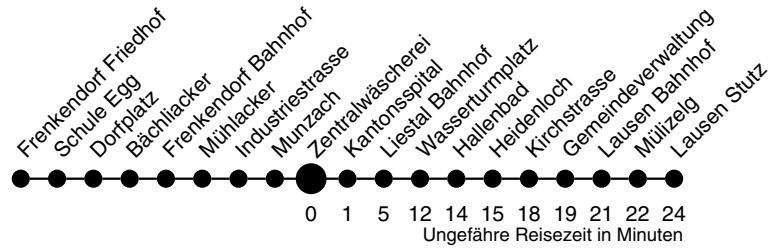

78

Zentralwäscherei Richtung Lausen Stutz

autobus.ag..liestal...

Industriestrasse 13
4410 Liestal
061 906 71 71
www.aagl.ch

	Montag - Freitag	Samstag	Sonn- / Feiertag
4			
5	47		
6	17 47	17 47	
7	17 47	17 47	
8	17 47	17 47	17 47
9	17 47	17 47	17 47
10	17 47	17 47	17 47
11	17 47	17 47	17 47
12	17 47	17 47	17 47
13	17 47	17 47	17 47
14	17 47	17 47	17 47
15	17 47	17 47	17 47
16	17 47	17 47	17 47
17	17 47	17 47	17 47
18	17 47	17 47	17 47
19	17 47	17 47	17 47
20	17 47	17 47	17 ^A
21	17 47	17 47	
22	17 ^A 47	17 ^A 47	
23	47 ^I	47	
0	47 ^H _A	47 ^A	
1			
2			
3			

A bis Liestal Bahnhof
H verkehrt nur Freitag
I Mo bis Do nur bis Liestal, Fr ganze Linie

Gültig ab:
11. Dezember 2011

Billetverkauf:
Am Billetautomat
Beim Fahrpersonal

Als Feiertage gelten:
Neujahr, Karfreitag, Ostermontag,
1. Mai, Auffahrt, Pfingstmontag,
1. August, Weihnachten, Stephanstag