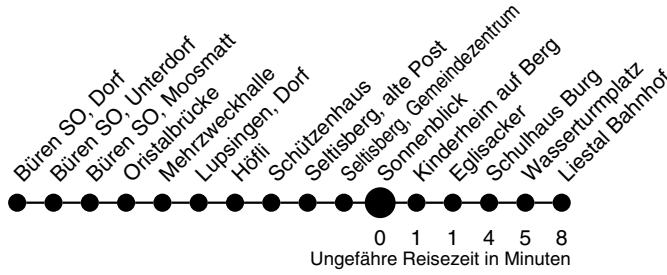

Sonnenblick  
Richtung Liestal Bahnhof

autobus.ag..liestal...

Industriestrasse 13  
4410 Liestal  
061 906 71 71  
www.aagl.ch

	Montag - Freitag	Samstag	Sonn- / Feiertag
4			
5	15 45	45	
6	15 45 58	15 45	15
7	15 45	15 45	15
8	15 45	15 45	15
9	15 45	15	15
10	15 45	15	15
11	15 45	15	15
12	15 45	15 45	15
13	15 45	15 45	15
14	15 45	15 45	15
15	15 45	15 45	15
16	15 45	15 45	15
17	15 45	15 45	15
18	15 45	15	15
19	15 45	15	15
20	15	15	15
21	15	15	15
22	15	15	15
23	15	15	15
0	06 <sup>H</sup>	06	
1			
2			
3			

H verkehrt nur Freitag

Gültig ab:  
11. Dezember 2011

Billetverkauf:  
Am Billetautomat  
Beim Fahrpersonal

Als Feiertage gelten:  
Neujahr, Karfreitag, Ostermontag,  
1. Mai, Auffahrt, Pfingstmontag,  
1. August, Weihnachten, Stephanstag