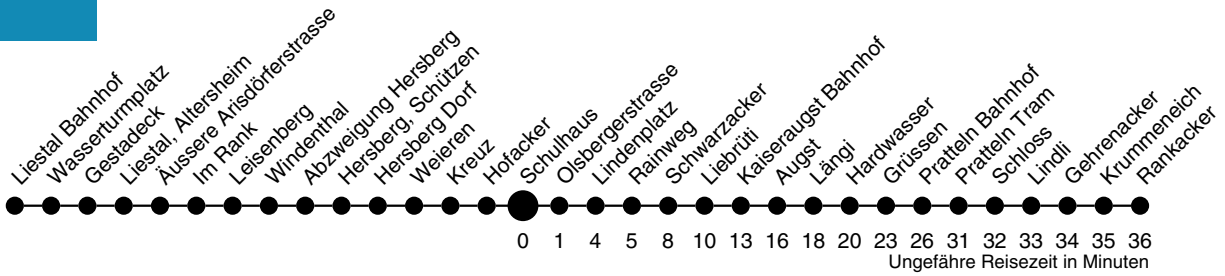

83

Schulhaus Richtung Rankacker

autobus.ag..lietal...

Industriestrasse 13
4410 Liestal
061 906 71 71
www.aagl.ch

	Montag - Freitag	Samstag	Sonn- / Feiertag
4			
5	51	51	
6	21 51	21 51	
7	21 51	21 51	51
8	51	51	51
9	51	51	51
10	51	51	51
11	51	51	51
12	21 51	51	51
13	51	51	51
14	51	51	51
15	51 56 ^L	51	51
16	21 51 56 ^L	51	51
17	21 51	51	51
18	21 51	51	51
19	21 51	51	
20	51	51	51
21	51 ^O	51 ^O	
22	51 ^O	51 ^O	51 ^O
23	51 ^O	51 ^O	51 ^O
0			
1	09 ^H	09 ^O	
2			
3			

H verkehrt nur Freitag
L Mo, Di, Do, Fr & nicht während Schulferien
O bis Giebenach Lindenplatz

Gültig ab:
11. Dezember 2011

Billetverkauf:
Am Billetautomat
Beim Fahrpersonal

Als Feiertage gelten:
Neujahr, Karfreitag, Ostermontag,
1. Mai, Auffahrt, Pfingstmontag,
1. August, Weihnachten, Stephanstag