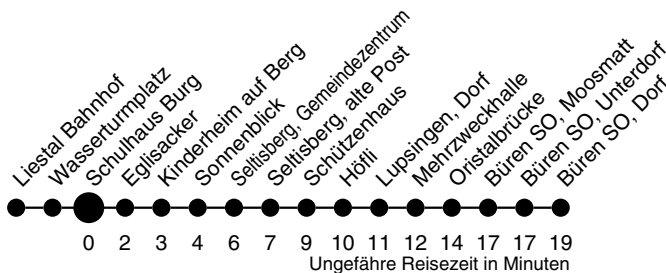

Schulhaus Burg

Richtung Büren SO, Dorf

autobus.ag..lietal...

Industriestrasse 13
4410 Liestal
061 906 71 71
www.aagl.ch

	Montag - Freitag	Samstag	Sonn- / Feiertag
4			
5			
6	08 38 ^X	08 38 ^X	38
7	12 38 ^X	08 38 ^X	38
8	08 38 ^X	08 38 ^X	38
9	08 38 ^X	38	38
10	08 38 ^X	38	38
11	08 38 ^X 55 ^K _X	38	38
12	08 38 ^X	08 38 ^X	38
13	08 38 ^X	08 38 ^X	38
14	08 38 ^X	08 38 ^X	38
15	08 38 ^X	08 38 ^X	38
16	08 38 ^X	08 38 ^X	38
17	08 38 ^X	08 38 ^X	38
18	08 38 ^X	08 38 ^X	38
19	08 38 ^X	38 ^X	38
20	08 38 ^X	38 ^X	38
21	38 ^X	38 ^X	38
22	38 ^X	38 ^X	38
23	38 ^X	38 ^X	38
0	28 ^H _X	28 ^X	
1			
2			
3			

H verkehrt nur Freitag

K nicht während den Schulferien und nicht an schulfreien Tagen

X bis Lupsingen Mehrzweckhalle

Gültig ab:

11. Dezember 2011

Als Feiertage gelten:

Neujahr, Karfreitag, Ostermontag,

1. Mai, Auffahrt, Pfingstmontag,

1. August, Weihnachten, Stephanstag

Billetverkauf:

Am Billetautomat

Beim Fahrpersonal