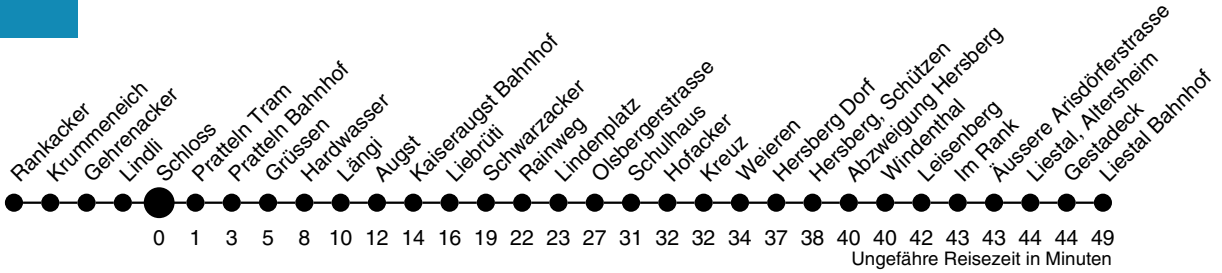

83

Schloss Richtung Liestal Bahnhof

autobus.ag.liestal...

Industriestrasse 13
4410 Liestal
061 906 71 71
www.aagl.ch

	Montag - Freitag	Samstag	Sonn- / Feiertag
4			
5			
6	04 34	34	
7	04 34	04 34	
8	04 ^N 34	04 ^N 34	34
9	04 ^N 34	04 ^N 34	34
10	04 ^N 34	04 ^N 34	34
11	04 ^N 34 51 ^K _E	04 ^N 34	34
12	04 ^O 34	04 ^N 34	34
13	04 ^N 34	04 ^N 34	34
14	04 ^N 34	04 ^N 34	34
15	04 ^N 34	04 ^N 34	34
16	04 ^N 34	04 ^N 34	34
17	04 34	04 ^N 34	34
18	04 34	04 ^N 34	34
19	04 34	34	34
20	34	34	
21	34	34	34
22			
23			
0	04 ^H _O	04 ^O	
1			
2			
3			

E bis Augst
H verkehrt nur Freitag
K nicht während den Schulferien und nicht an schulfreien Tagen
N bis Liebrüti
O bis Giebenach Lindenplatz

Gültig ab:
11. Dezember 2011

Billetverkauf:
Am Billetautomat
Beim Fahrpersonal

Als Feiertage gelten:
Neujahr, Karfreitag, Ostermontag,
1. Mai, Auffahrt, Pfingstmontag,
1. August, Weihnachten, Stephanstag