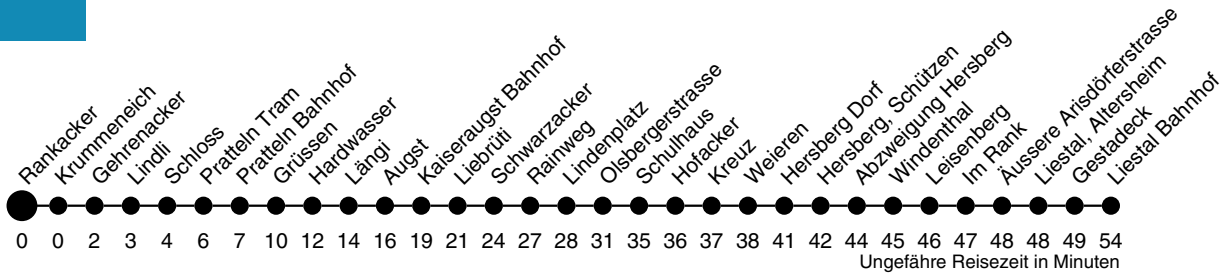

83

Rankacker

Richtung Liestal Bahnhof

autobus.ag.liestal...

Industriestrasse 13
4410 Liestal
061 906 71 71
www.aagl.ch

	Montag - Freitag	Samstag	Sonn- / Feiertag
4			
5			
6	00 30	30	
7	00 30	00 30	
8	00 ^N 30	00 ^N 30	30
9	00 ^N 30	00 ^N 30	30
10	00 ^N 30	00 ^N 30	30
11	00 ^N 30	00 ^N 30	30
12	00 ^O 30	00 ^N 30	30
13	00 ^N 30	00 ^N 30	30
14	00 ^N 30	00 ^N 30	30
15	00 ^N 30	00 ^N 30	30
16	00 ^N 30	00 ^N 30	30
17	00 30	00 ^N 30	30
18	00 30	00 ^N 30	30
19	00 30	30	30
20	30	30	
21	30	30	30
22			
23			
0	00 ^H _O	00 ^O	
1			
2			
3			

H verkehrt nur Freitag
N bis Liebrüti
O bis Giebenach Lindenplatz

Gültig ab:
11. Dezember 2011

Billetverkauf:
Am Billetautomat
Beim Fahrpersonal

Als Feiertage gelten:
Neujahr, Karfreitag, Ostermontag,
1. Mai, Auffahrt, Pfingstmontag,
1. August, Weihnachten, Stephanstag