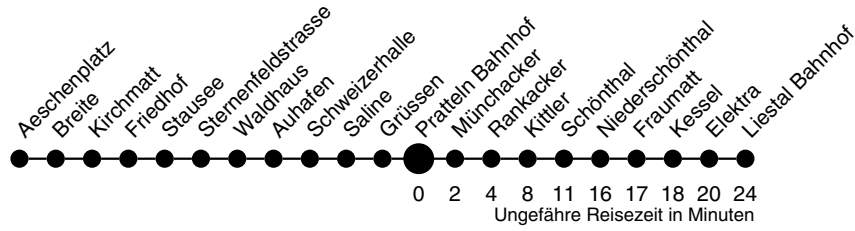

80

Pratteln Bahnhof Richtung Liestal Bahnhof

autobus.ag..liestal...

Industriestrasse 13
4410 Liestal
061 906 71 71
www.aagl.ch

	Montag - Freitag	Samstag	Sonn- / Feiertag
4			
5			
6	30 ^Y		
7	00 ^Y 30 ^Y		
8	00 ^Y 30 ^Y	00 ^Y 30 ^Y	
9	00 ^Y 30 ^Y	00 ^Y 30 ^Y	
10	00 ^Y 30 ^Y	00 ^Y 30 ^Y	
11	00 ^Y 30 ^Y	00 ^Y 30 ^Y	
12	00 ^Y 30 ^Y	00 ^Y 30 ^Y	
13	00 ^Y 30 ^Y	00 ^Y 30 ^Y	
14	00 ^Y 30 ^Y	00 ^Y 30 ^Y	
15	00 ^Y 30 ^Y	00 ^Y 30 ^Y	
16	00 ^Y 30 ^Y	00 ^Y 30 ^Y	
17	00 ^Y 30 ^Y	00 ^Y 30 ^Y	
18	00 ^Y 30 ^Y	00 ^Y 30 ^Y	
19	00 ^Y 30 ^Y	00 ^Y 30 ^Y	
20			
21			
22			
23			
0			
1			
2			
3			

Y ohne Frenkendorf Bahnhof

Gültig ab:
11. Dezember 2011

Billetverkauf:
Am Billetautomat
Beim Fahrpersonal

Als Feiertage gelten:
Neujahr, Karfreitag, Ostermontag,
1. Mai, Auffahrt, Pfingstmontag,
1. August, Weihnachten, Stephanstag