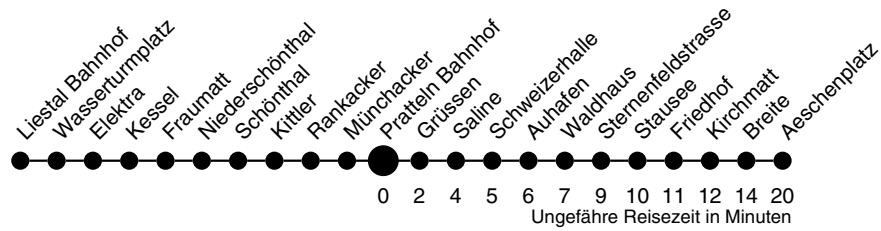

## Pratteln Bahnhof Richtung Aeschenplatz

**autobus.ag..lietal...**

Industriestrasse 13  
4410 Liestal  
061 906 71 71  
www.aagl.ch

	Montag - Freitag	Samstag	Sonn- / Feiertag
4			
5	57		
6	27 57		
7	27 57	27 57	
8	27 57	27 57	
9	27 57	27 57	
10	27 57	27 57	
11	27 57	27 57	
12	27 57	27 57	
13	27 57	27 57	
14	27 57	27 57	
15	27 57	27 57	
16	27 57	27 57	
17	27 57	27 57	
18	27 57	27 57	
19	27	27	
20			
21			
22			
23			
0			
1			
2			
3			

**Gültig ab:**  
11. Dezember 2011

**Billetverkauf:**  
Am Billetautomat  
Beim Fahrpersonal

**Als Feiertage gelten:**  
Neujahr, Karfreitag, Ostermontag,  
1. Mai, Auffahrt, Pfingstmontag,  
1. August, Weihnachten, Stephanstag