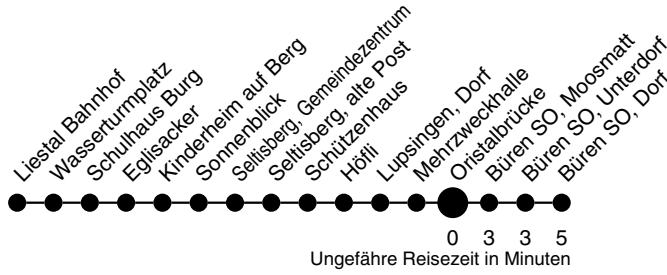

Oristalbrücke
Richtung Büren SO, Dorf

autobus.ag..liestal...

Industriestrasse 13
 4410 Liestal
 061 906 71 71
 www.aagl.ch

	Montag - Freitag	Samstag	Sonn- / Feiertag
4			
5			
6	22	22	52
7	26	22	52
8	22	22	52
9	22	52	52
10	22	52	52
11	22	52	52
12	22	22	52
13	22	22	52
14	22	22	52
15	22	22	52
16	22	22	52
17	22	22	52
18	22	22	52
19	22		52
20	22		52
21			52
22			52
23			52
0			
1			
2			
3			

Gültig ab:
 11. Dezember 2011

Billetverkauf:
 Am Billetautomat
 Beim Fahrpersonal

Als Feiertage gelten:
 Neujahr, Karfreitag, Ostermontag,
 1. Mai, Auffahrt, Pfingstmontag,
 1. August, Weihnachten, Stephanstag