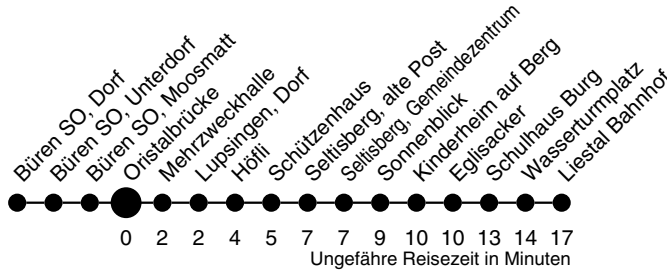

Oristalbrücke
Richtung Liestal Bahnhof

autobus.ag..liestal...

Industriestrasse 13
 4410 Liestal
 061 906 71 71
 www.aagl.ch

	Montag - Freitag	Samstag	Sonn- / Feiertag
4			
5	06	36	
6	36	36	06
7	36	36	06
8	36	36	06
9	36		06
10	36	06	06
11	36	06	06
12	36	36	06
13	36	36	06
14	36	36	06
15	36	36	06
16	36	36	06
17	36	36	06
18	36		06
19	36		06
20			06
21			06
22			06
23			06
0			
1			
2			
3			

Gültig ab:
 11. Dezember 2011

Billetverkauf:
 Am Billetautomat
 Beim Fahrpersonal

Als Feiertage gelten:
 Neujahr, Karfreitag, Ostermontag,
 1. Mai, Auffahrt, Pfingstmontag,
 1. August, Weihnachten, Stephanstag