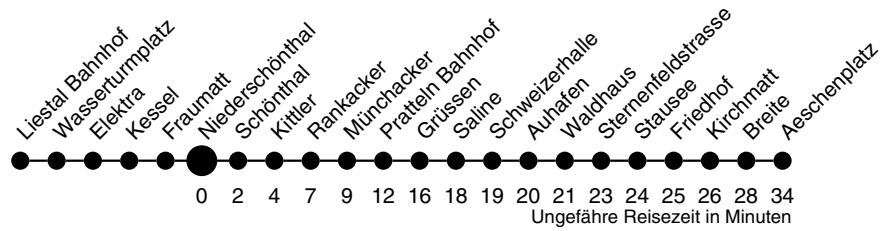

80

Niederschönthal Richtung Aeschenplatz

autobus.ag..lietal...

Industriestrasse 13
4410 Liestal
061 906 71 71
www.aagl.ch

	Montag - Freitag	Samstag	Sonn- / Feiertag
4			
5	43 ^Y		
6	13 ^Y 43 ^Y	37 ^P	
7	13 ^Y 43 ^Y	13 ^Y 43 ^Y	
8	13 ^Y 43 ^Y	13 ^Y 43 ^Y	37 ^P
9	13 ^Y 43 ^Y	13 ^Y 43 ^Y	07 ^P 37 ^P
10	13 ^Y 43 ^Y	13 ^Y 43 ^Y	07 ^P 37 ^P
11	13 ^Y 43 ^Y	13 ^Y 43 ^Y	07 ^P 37 ^P
12	13 ^Y 43 ^Y	13 ^Y 43 ^Y	07 ^P 37 ^P
13	13 ^Y 43 ^Y	13 ^Y 43 ^Y	07 ^P 37 ^P
14	13 ^Y 43 ^Y	13 ^Y 43 ^Y	07 ^P 43 ^P
15	13 ^Y 43 ^Y	13 ^Y 43 ^Y	13 ^P 43 ^P
16	13 ^Y 43 ^Y	13 ^Y 43 ^Y	13 ^P 43 ^P
17	13 ^Y 43 ^Y	13 ^Y 43 ^Y	13 ^P 43 ^P
18	13 ^Y 43 ^Y	13 ^Y 43 ^Y	13 ^P 43 ^P
19	13 ^Y 43 ^P	13 ^Y 43 ^P	13 ^P 43 ^P
20	13 ^P 43 ^P	13 ^P 43 ^P	13 ^P 43 ^P
21	13 ^P 43 ^P	13 ^P 43 ^P	
22	13 ^P 43 ^P	13 ^P 43 ^P	
23	13 ^P 43 ^P	13 ^P 43 ^P	
0	13 ^P 43 ^H _P	13 ^P 43 ^P	
1			
2			
3			

H verkehrt nur Freitag
P bis Frenkendorf Bahnhof
Y ohne Frenkendorf Bahnhof

Gültig ab:
11. Dezember 2011

Billetverkauf:
Am Billettautomat
Beim Fahrpersonal

Als Feiertage gelten:
Neujahr, Karfreitag, Ostermontag,
1. Mai, Auffahrt, Pfingstmontag,
1. August, Weihnachten, Stephanstag