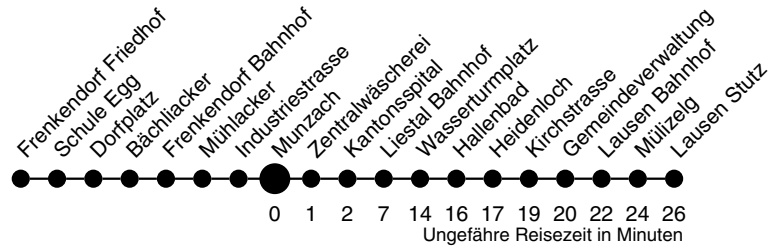

78

Munzach Richtung Lausen Stutz

autobus.ag..liestal...

Industriestrasse 13
4410 Liestal
061 906 71 71
www.aagl.ch

	Montag - Freitag	Samstag	Sonn- / Feiertag
4			
5	46		
6	16 46	16 46	
7	16 46	16 46	
8	16 46	16 46	16 46
9	16 46	16 46	16 46
10	16 46	16 46	16 46
11	16 46	16 46	16 46
12	16 46	16 46	16 46
13	16 46	16 46	16 46
14	16 46	16 46	16 46
15	16 46	16 46	16 46
16	16 46	16 46	16 46
17	16 46	16 46	16 46
18	16 46	16 46	16 46
19	16 46	16 46	16 46
20	16 46	16 46	16 ^A
21	16 46	16 46	
22	16 ^A 46	16 ^A 46	
23	46 ^I	46	
0	46 ^H _A	46 ^A	
1			
2			
3			

A bis Liestal Bahnhof
H verkehrt nur Freitag
I Mo bis Do nur bis Liestal, Fr ganze Linie

Gültig ab:
11. Dezember 2011

Billetverkauf:
Am Billettautomat
Beim Fahrpersonal

Als Feiertage gelten:
Neujahr, Karfreitag, Ostermontag,
1. Mai, Auffahrt, Pfingstmontag,
1. August, Weihnachten, Stephanstag