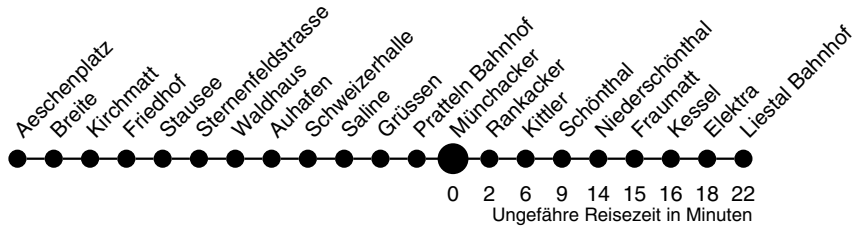

**Münchacker**  
**Richtung Liestal Bahnhof**

*autobus.ag..lietal...*

Industriestrasse 13  
 4410 Liestal  
 061 906 71 71  
 www.aagl.ch

	Montag - Freitag	Samstag	Sonn- / Feiertag
4			
5			
6	32 <sup>Y</sup>		
7	02 <sup>Y</sup> 32 <sup>Y</sup>		
8	02 <sup>Y</sup> 32 <sup>Y</sup>	02 <sup>Y</sup> 32 <sup>Y</sup>	
9	02 <sup>Y</sup> 32 <sup>Y</sup>	02 <sup>Y</sup> 32 <sup>Y</sup>	
10	02 <sup>Y</sup> 32 <sup>Y</sup>	02 <sup>Y</sup> 32 <sup>Y</sup>	
11	02 <sup>Y</sup> 32 <sup>Y</sup>	02 <sup>Y</sup> 32 <sup>Y</sup>	
12	02 <sup>Y</sup> 32 <sup>Y</sup>	02 <sup>Y</sup> 32 <sup>Y</sup>	
13	02 <sup>Y</sup> 32 <sup>Y</sup>	02 <sup>Y</sup> 32 <sup>Y</sup>	
14	02 <sup>Y</sup> 32 <sup>Y</sup>	02 <sup>Y</sup> 32 <sup>Y</sup>	
15	02 <sup>Y</sup> 32 <sup>Y</sup>	02 <sup>Y</sup> 32 <sup>Y</sup>	
16	02 <sup>Y</sup> 32 <sup>Y</sup>	02 <sup>Y</sup> 32 <sup>Y</sup>	
17	02 <sup>Y</sup> 32 <sup>Y</sup>	02 <sup>Y</sup> 32 <sup>Y</sup>	
18	02 <sup>Y</sup> 32 <sup>Y</sup>	02 <sup>Y</sup> 32 <sup>Y</sup>	
19	02 <sup>Y</sup> 32 <sup>Y</sup>	02 <sup>Y</sup> 32 <sup>Y</sup>	
20			
21			
22			
23			
0			
1			
2			
3			

Y ohne Frenkendorf Bahnhof

**Gültig ab:**  
 11. Dezember 2011

**Billetverkauf:**  
 Am Billetautomat  
 Beim Fahrpersonal

**Als Feiertage gelten:**  
 Neujahr, Karfreitag, Ostermontag,  
 1. Mai, Auffahrt, Pfingstmontag,  
 1. August, Weihnachten, Stephanstag