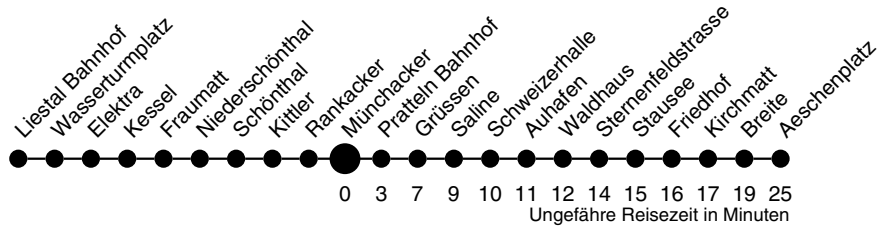

80

Münchacker Richtung Aeschenplatz

autobus.ag..lietal...

Industriestrasse 13
4410 Liestal
061 906 71 71
www.aagl.ch

	Montag - Freitag	Samstag	Sonn- / Feiertag
4			
5	52		
6	22 52		
7	22 52	22 52	
8	22 52	22 52	
9	22 52	22 52	
10	22 52	22 52	
11	22 52	22 52	
12	22 52	22 52	
13	22 52	22 52	
14	22 52	22 52	
15	22 52	22 52	
16	22 52	22 52	
17	22 52	22 52	
18	22 52	22 52	
19	22	22	
20			
21			
22			
23			
0			
1			
2			
3			

Gültig ab:
11. Dezember 2011

Billetverkauf:
Am Billetautomat
Beim Fahrpersonal

Als Feiertage gelten:
Neujahr, Karfreitag, Ostermontag,
1. Mai, Auffahrt, Pfingstmontag,
1. August, Weihnachten, Stephanstag