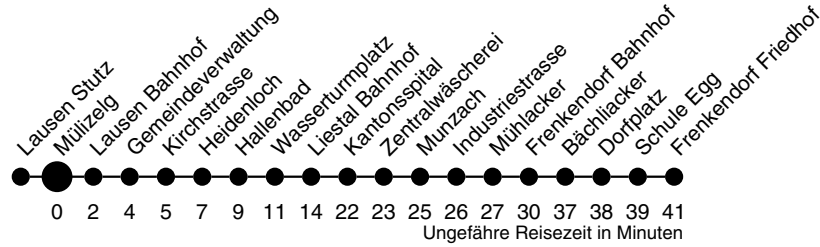

# 78

Mülizelg

Richtung Frenkendorf Friedhof

autobus.ag..liestal...

Industriestrasse 13  
4410 Liestal  
061 906 71 71  
www.aagl.ch

	Montag - Freitag	Samstag	Sonn- / Feiertag
4			
5	43		
6	14 43 57 <sup>K</sup> <sub>A</sub>	14 43	
7	14 43	14 43	
8	14 43	14 43	14 43
9	14 43	14 43	14 43
10	14 43	14 43	14 43
11	14 43	14 43	14 43
12	14 43	14 43	14 43
13	14 43	14 43	14 43
14	14 43	14 43	14 43
15	14 43	14 43	14 43
16	14 43	14 43	14 43
17	14 43	14 43	14 43
18	14 43	14 43	14 43
19	14 43	14 43	14 43
20	14 43	14 43	14
21	14 43	14 43	
22	14	14	
23	14	14	
0	14 <sup>H</sup>	14	
1			
2			
3			

A bis Liestal Bahnhof  
H verkehrt nur Freitag  
K nicht während den Schulferien und nicht an schulfreien Tagen

**Gültig ab:**  
11. Dezember 2011

**Billetverkauf:**  
Am Billettautomat  
Beim Fahrpersonal