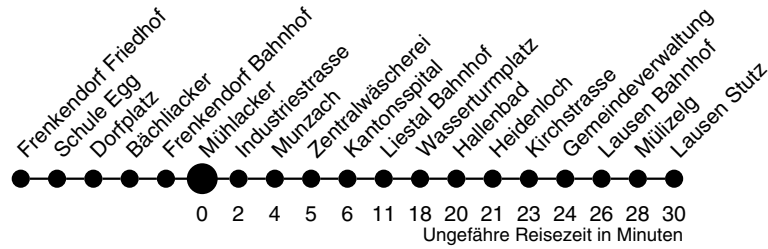

78

Mühlacker Richtung Lausen Stutz

autobus.ag..liestal...

Industriestrasse 13
4410 Liestal
061 906 71 71
www.aagl.ch

	Montag - Freitag	Samstag	Sonn- / Feiertag
4			
5	42		
6	12 42	12 42	
7	12 42	12 42	
8	12 42	12 42	12 42
9	12 42	12 42	12 42
10	12 42	12 42	12 42
11	12 42	12 42	12 42
12	12 42	12 42	12 42
13	12 42	12 42	12 42
14	12 42	12 42	12 42
15	12 42	12 42	12 42
16	12 42	12 42	12 42
17	12 42	12 42	12 42
18	12 42	12 42	12 42
19	12 42	12 42	12 42
20	12 42	12 42	12 ^A
21	12 42	12 42	
22	12 ^A 42	12 ^A 42	
23	42 ^I	42	
0	42 ^H _A	42 ^A	
1			
2			
3			

A bis Liestal Bahnhof
H verkehrt nur Freitag
I Mo bis Do nur bis Liestal, Fr ganze Linie

Gültig ab:
11. Dezember 2011

Billetverkauf:
Am Billettautomat
Beim Fahrpersonal

Als Feiertage gelten:
Neujahr, Karfreitag, Ostermontag,
1. Mai, Auffahrt, Pfingstmontag,
1. August, Weihnachten, Stephanstag