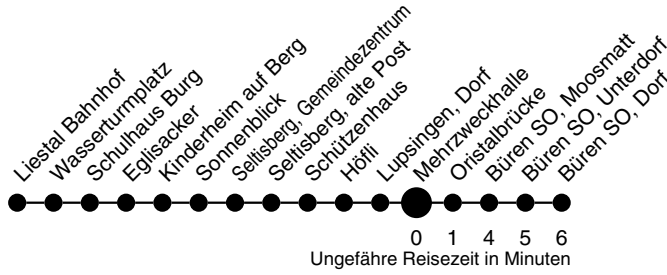

Mehrzweckhalle
Richtung Büren SO, Dorf

autobus.ag..liestal...

Industriestrasse 13
 4410 Liestal
 061 906 71 71
 www.aagl.ch

	Montag - Freitag	Samstag	Sonn- / Feiertag
4			
5			
6	20	20	50
7	24	20	50
8	20	20	50
9	20	50	50
10	20	50	50
11	20	50	50
12	20	20	50
13	20	20	50
14	20	20	50
15	20	20	50
16	20	20	50
17	20	20	50
18	20	20	50
19	20		50
20	20		50
21			50
22			50
23			50
0			
1			
2			
3			

Gültig ab:
 11. Dezember 2011

Billetverkauf:
 Am Billetautomat
 Beim Fahrpersonal

Als Feiertage gelten:
 Neujahr, Karfreitag, Ostermontag,
 1. Mai, Auffahrt, Pfingstmontag,
 1. August, Weihnachten, Stephanstag