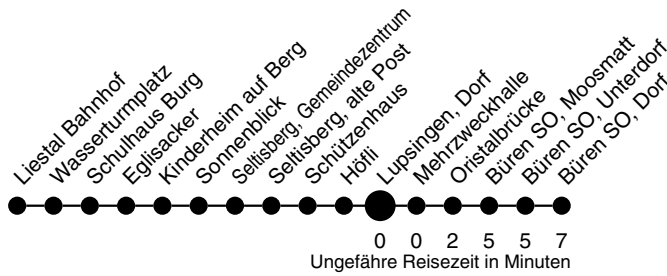

## Lupsingen, Dorf Richtung Büren SO, Dorf

**autobus.ag..lietal...**

Industriestrasse 13  
4410 Liestal  
061 906 71 71  
www.aagl.ch

	Montag - Freitag	Samstag	Sonn- / Feiertag
4			
5			
6	20 50 <sup>X</sup>	20 50 <sup>X</sup>	50
7	24 50 <sup>X</sup>	20 50 <sup>X</sup>	50
8	20 50 <sup>X</sup>	20 50 <sup>X</sup>	50
9	20 50 <sup>X</sup>	50	50
10	20 50 <sup>X</sup>	50	50
11	20 50 <sup>X</sup>	50	50
12	07 <sup>K</sup> <sub>X</sub> 20 50 <sup>X</sup>	20 50 <sup>X</sup>	50
13	20 50 <sup>X</sup>	20 50 <sup>X</sup>	50
14	20 50 <sup>X</sup>	20 50 <sup>X</sup>	50
15	20 50 <sup>X</sup>	20 50 <sup>X</sup>	50
16	20 50 <sup>X</sup>	20 50 <sup>X</sup>	50
17	20 50 <sup>X</sup>	20 50 <sup>X</sup>	50
18	20 50 <sup>X</sup>	20 50 <sup>X</sup>	50
19	20 50 <sup>X</sup>	50 <sup>X</sup>	50
20	20 50 <sup>X</sup>	50 <sup>X</sup>	50
21	50 <sup>X</sup>	50 <sup>X</sup>	50
22	50 <sup>X</sup>	50 <sup>X</sup>	50
23	50 <sup>X</sup>	50 <sup>X</sup>	50
0	40 <sup>H</sup> <sub>X</sub>	40 <sup>X</sup>	
1			
2			
3			

H verkehrt nur Freitag

K nicht während den Schulferien und nicht an schulfreien Tagen

X bis Lupsingen Mehrzweckhalle

**Gültig ab:**

11. Dezember 2011

**Als Feiertage gelten:**

Neujahr, Karfreitag, Ostermontag,

1. Mai, Auffahrt, Pfingstmontag,

1. August, Weihnachten, Stephanstag

**Billetverkauf:**

Am Billetautomat

Beim Fahrpersonal