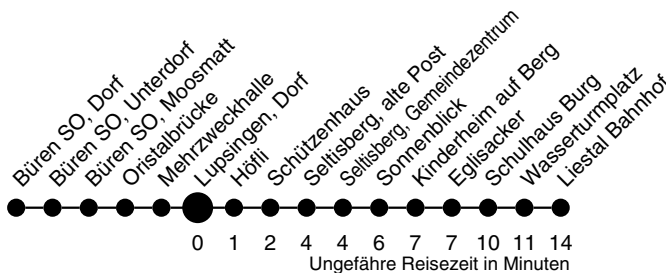

Lupsingen, Dorf
Richtung Liestal Bahnhof

autobus.ag..liestal...

Industriestrasse 13
 4410 Liestal
 061 906 71 71
 www.aagl.ch

	Montag - Freitag	Samstag	Sonn- / Feiertag
4			
5	09 39	39	
6	09 39 52	09 39	09
7	09 39	09 39	09
8	09 39	09 39	09
9	09 39	09	09
10	09 39	09	09
11	09 39	09	09
12	09 39	09 39	09
13	09 39	09 39	09
14	09 39	09 39	09
15	09 39	09 39	09
16	09 39	09 39	09
17	09 39	09 39	09
18	09 39	09	09
19	09 39	09	09
20	09	09	09
21	09	09	09
22	09	09	09
23	09	09	09
0	00 ^H	00	
1			
2			
3			

H verkehrt nur Freitag

Gültig ab:
 11. Dezember 2011

Billetverkauf:
 Am Billetautomat
 Beim Fahrpersonal

Als Feiertage gelten:
 Neujahr, Karfreitag, Ostermontag,
 1. Mai, Auffahrt, Pfingstmontag,
 1. August, Weihnachten, Stephanstag