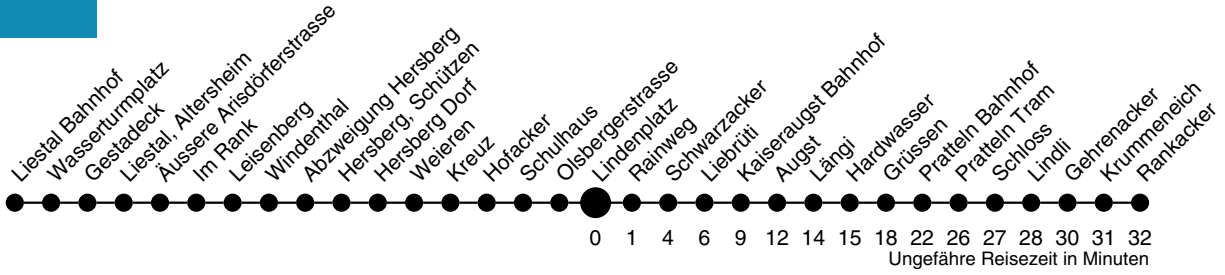

83

Lindenplatz Richtung Rankacker

autobus.ag..lietal...

Industriestrasse 13
4410 Liestal
061 906 71 71
www.aagl.ch

	Montag - Freitag	Samstag	Sonn- / Feiertag
4			
5	55	55	
6	25 40 ^K 55	25 55	
7	25 55	25 55	55
8	55	55	55
9	55	55	55
10	55	55	55
11	55	55	55
12	25 55	55	55
13	10 ^L _S 55	55	55
14	55	55	55
15	55	55	55
16	25 55	55	55
17	25 55	55	55
18	25 55	55	55
19	25 55	55	
20	55	55	55
21			
22			
23	25 ^H	25	
0			
1			
2			
3			

H verkehrt nur Freitag

K nicht während den Schulferien und nicht an schulfreien Tagen

L Mo, Di, Do, Fr & nicht während Schulferien

S nicht via Kaiseraugst Bahnhof, bis Pratteln Lindli

Gültig ab:

11. Dezember 2011

Billetverkauf:

Am Billetautomat

Beim Fahrpersonal

Als Feiertage gelten:

Neujahr, Karfreitag, Ostermontag,

1. Mai, Auffahrt, Pfingstmontag,

1. August, Weihnachten, Stephanstag