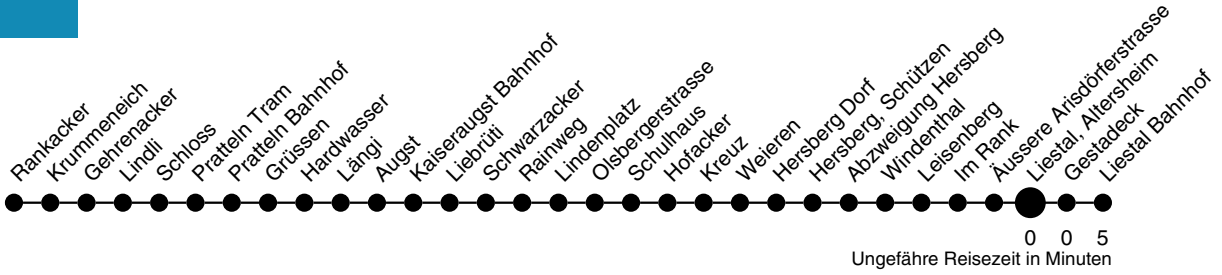

# 83

Liestal, Altersheim

Richtung Liestal Bahnhof

autobus.ag..liestal...

Industriestrasse 13  
4410 Liestal  
061 906 71 71  
www.aagl.ch

	Montag - Freitag	Samstag	Sonn- / Feiertag
4			
5	48	48	
6	18 48	48	
7	06 <sup>K</sup> 18 48	18 48	18
8	18	18	
9	18	18	18
10	18	18	18
11	18	18	18
12	18	18	18
13	18 44 <sup>K</sup>	18	18
14	18	18	18
15	18	18	18
16	18	18	18
17	18 48	18	18
18	18 48	18	18
19	18 48	18	18
20	18	18	18
21	18	18	
22	18	18	18
23			
0	38 <sup>H</sup>	38	
1			
2			
3			

H verkehrt nur Freitag

K nicht während den Schulferien und nicht an schulfreien Tagen

Gültig ab:

11. Dezember 2011

Als Feiertage gelten:

Neujahr, Karfreitag, Ostermontag,  
1. Mai, Auffahrt, Pfingstmontag,  
1. August, Weihnachten, Stephanstag

Billetverkauf:

Am Billetautomat  
Beim Fahrpersonal