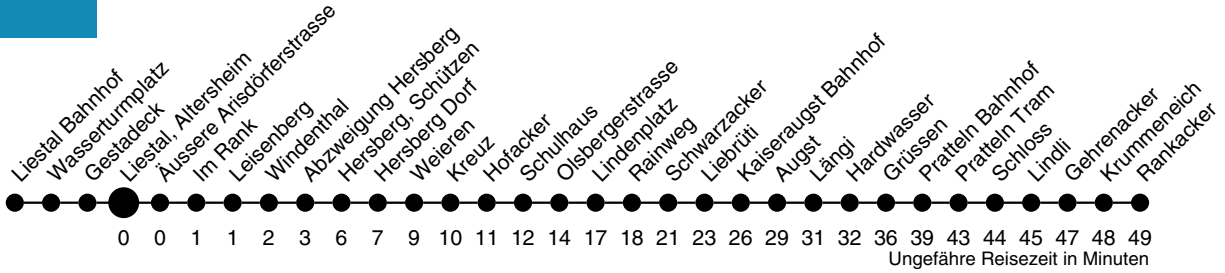

83

Liestal, Altersheim Richtung Rankacker

autobus.ag..liestal...

Industriestrasse 13
4410 Liestal
061 906 71 71
www.aagl.ch

	Montag - Freitag	Samstag	Sonn- / Feiertag
4			
5	38		
6	08 38	08 38	
7	08 38	08 38	38
8	38	38	38
9	38	38	38
10	38	38	38
11	38	38	38
12	08 38	38	38
13	38	38	38
14	38	38	38
15	38 43 ^L _O	38	38
16	08 38 43 ^L _O	38	38
17	08 38	38	38
18	08 38	38	38
19	08 38	38	
20	38	38	38
21	38 ^O	38 ^O	
22	38 ^O	38 ^O	38 ^O
23	38 ^O	38 ^O	38 ^O
0	56 ^H _O	56 ^O	
1			
2			
3			

H verkehrt nur Freitag
L Mo, Di, Do, Fr & nicht während Schulferien
O bis Giebenach Lindenplatz

Gültig ab:
11. Dezember 2011

Billetverkauf:
Am Billetautomat
Beim Fahrpersonal

Als Feiertage gelten:
Neujahr, Karfreitag, Ostermontag,
1. Mai, Auffahrt, Pfingstmontag,
1. August, Weihnachten, Stephanstag