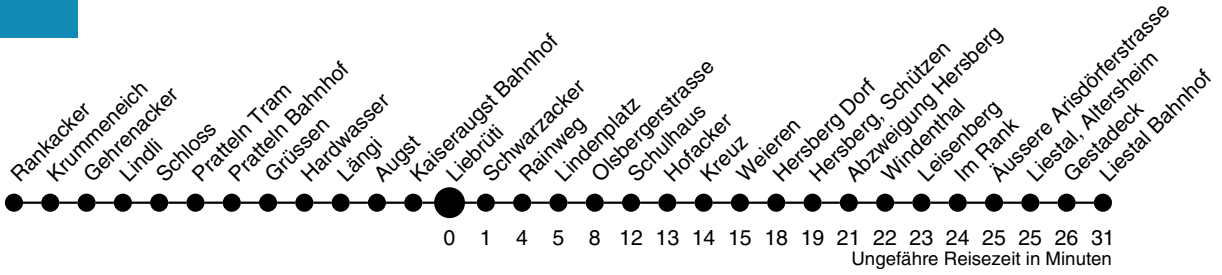

83

Liebrüti

Richtung Liestal Bahnhof

autobus.ag..liestal...

Industriestrasse 13
4410 Liestal
061 906 71 71
www.aagl.ch

	Montag - Freitag	Samstag	Sonn- / Feiertag
4			
5	23 53	23	
6	23 53	23 53	
7	23 53	23 53	
8	53	53	53
9	53	53	53
10	53	53	53
11	53	53	53
12	23 ^O 53	53	53
13	53	53	53
14	53	53	53
15	53	53	53
16	53	53	53
17	23 53	53	53
18	23 53	53	53
19	23 53	53	53
20	53	53	
21	53	53	53
22			
23			
0	23 ^H _O	23 ^O	
1			
2			
3			

H verkehrt nur Freitag
O bis Giebenach Lindenplatz

Gültig ab:
11. Dezember 2011

Billetverkauf:
Am Billetautomat
Beim Fahrpersonal

Als Feiertage gelten:
Neujahr, Karfreitag, Ostermontag,
1. Mai, Auffahrt, Pfingstmontag,
1. August, Weihnachten, Stephanstag