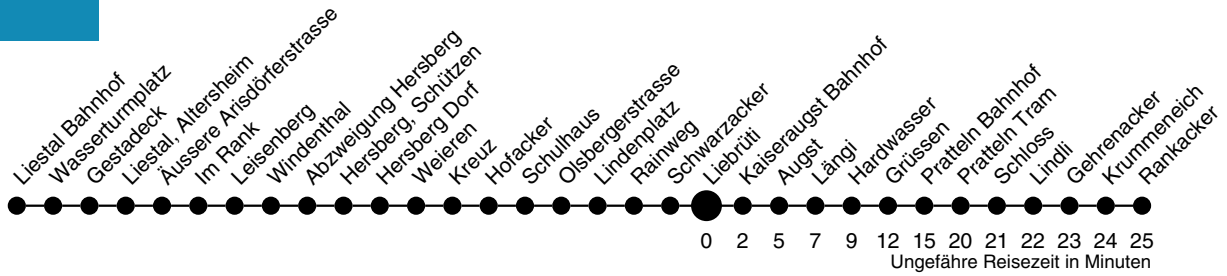

83

Liebrüti Richtung Rankacker

autobus.ag..lietal...

Industriestrasse 13
4410 Liestal
061 906 71 71
www.aagl.ch

	Montag - Freitag	Samstag	Sonn- / Feiertag
4			
5			
6	02 32 46 ^K	02 32	
7	02 32	02 32	
8	02 32	02 32	02
9	02 32	02 32	02
10	02 32	02 32	02
11	02 32	02 32	02
12	02 32	02 32	02
13	02 16 ^{L_S} 32	02 32	02
14	02 32	02 32	02
15	02 32	02 32	02
16	02 32	02 32	02
17	02 32	02 32	02
18	02 32	02	02
19	02 32	02	02
20	02	02	
21	02	02	02
22			
23	32 ^H	32	
0			
1			
2			
3			

H verkehrt nur Freitag

K nicht während den Schulferien und nicht an schulfreien Tagen

L Mo, Di, Do, Fr & nicht während Schulferien

S nicht via Kaiseraugst Bahnhof, bis Pratteln Lindli

Gültig ab:

11. Dezember 2011

Billetverkauf:

Am Billetautomat

Beim Fahrpersonal

Als Feiertage gelten:

Neujahr, Karfreitag, Ostermontag,

1. Mai, Auffahrt, Pfingstmontag,

1. August, Weihnachten, Stephanstag