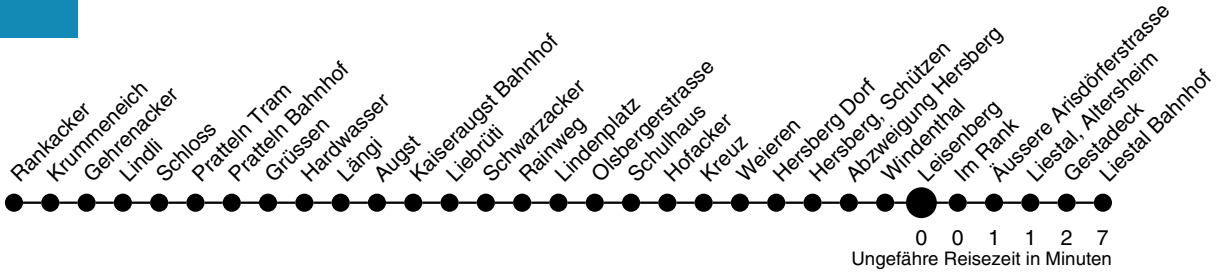

83

Leisenberg Richtung Liestal Bahnhof

autobus.ag..liestal...

Industriestrasse 13
4410 Liestal
061 906 71 71
www.aagl.ch

	Montag - Freitag	Samstag	Sonn- / Feiertag
4			
5	46	46	
6	16 46	46	
7	04 ^K 16 46	16 46	16
8	16	16	
9	16	16	16
10	16	16	16
11	16	16	16
12	16	16	16
13	16 42 ^K	16	16
14	16	16	16
15	16	16	16
16	16	16	16
17	16 46	16	16
18	16 46	16	16
19	16 46	16	16
20	16	16	16
21	16	16	
22	16	16	16
23			
0	36 ^H	36	
1			
2			
3			

H verkehrt nur Freitag

K nicht während den Schulferien und nicht an schulfreien Tagen

Gültig ab:

11. Dezember 2011

Als Feiertage gelten:

Neujahr, Karfreitag, Ostermontag,
1. Mai, Auffahrt, Pfingstmontag,
1. August, Weihnachten, Stephanstag

Billetverkauf:

Am Billetautomat
Beim Fahrpersonal