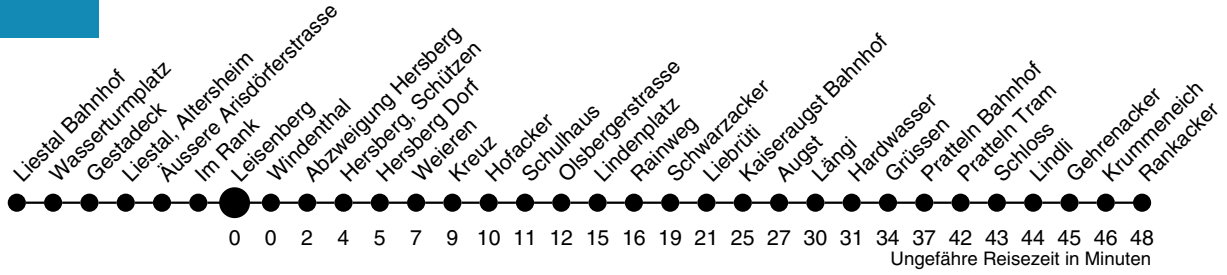

83

Leisenberg Richtung Rankacker

autobus.ag..lietal...

Industriestrasse 13
4410 Liestal
061 906 71 71
www.aagl.ch

	Montag - Freitag	Samstag	Sonn- / Feiertag
4			
5	40		
6	10 40	10 40	
7	10 40	10 40	40
8	40	40	40
9	40	40	40
10	40	40	40
11	40	40	40
12	10 40	40	40
13	40	40	40
14	40	40	40
15	40 45 ^L _O	40	40
16	10 40 45 ^L _O	40	40
17	10 40	40	40
18	10 40	40	40
19	10 40	40	
20	40	40	40
21	40 ^O	40 ^O	
22	40 ^O	40 ^O	40 ^O
23	40 ^O	40 ^O	40 ^O
0	58 ^H _O	58 ^O	
1			
2			
3			

H verkehrt nur Freitag

L Mo, Di, Do, Fr & nicht während Schulferien

O bis Giebenach Lindenplatz

Gültig ab:

11. Dezember 2011

Billetverkauf:

Am Billetautomat

Beim Fahrpersonal

Als Feiertage gelten:

Neujahr, Karfreitag, Ostermontag,

1. Mai, Auffahrt, Pfingstmontag,

1. August, Weihnachten, Stephanstag