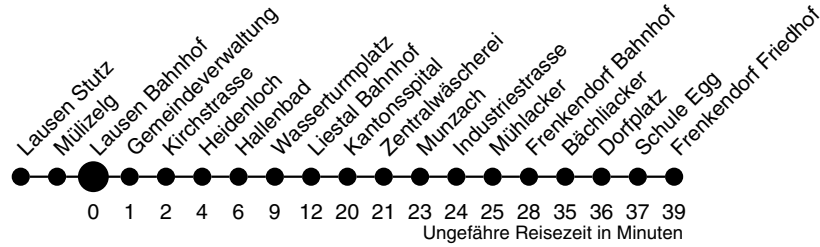

# 78

Lausen Bahnhof

Richtung Frenkendorf Friedhof

autobus.ag..liestal...

Industriestrasse 13  
4410 Liestal  
061 906 71 71  
www.aagl.ch

	Montag - Freitag	Samstag	Sonn- / Feiertag
4			
5	46		
6	17 46	17 46	
7	00 <sup>K</sup> <sub>A</sub> 17 46	17 46	
8	17 46	17 46	17 46
9	17 46	17 46	17 46
10	17 46	17 46	17 46
11	17 46	17 46	17 46
12	17 46	17 46	17 46
13	17 46	17 46	17 46
14	17 46	17 46	17 46
15	17 46	17 46	17 46
16	17 46	17 46	17 46
17	17 46	17 46	17 46
18	17 46	17 46	17 46
19	17 46	17 46	17 46
20	17 46	17 46	17
21	17 46	17 46	
22	17	17	
23	17	17	
0	17 <sup>H</sup>	17	
1			
2			
3			

A bis Liestal Bahnhof  
H verkehrt nur Freitag  
K nicht während den Schulferien und nicht an schulfreien Tagen

**Gültig ab:**  
11. Dezember 2011

**Billetverkauf:**  
Am Billetautomat  
Beim Fahrpersonal