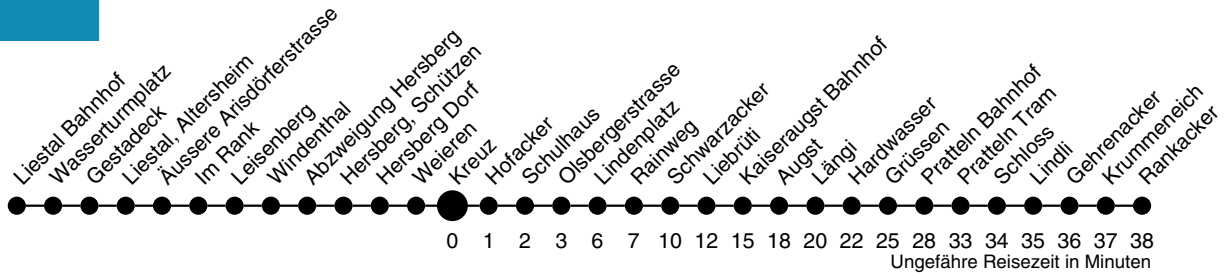

83

Kreuz Richtung Rankacker

autobus.ag..lietal...

Industriestrasse 13
4410 Liestal
061 906 71 71
www.aagl.ch

	Montag - Freitag	Samstag	Sonn- / Feiertag
4			
5	49	49	
6	19 49	19 49	
7	19 49	19 49	49
8	49	49	49
9	49	49	49
10	49	49	49
11	49	49	49
12	19 49	49	49
13	49	49	49
14	49	49	49
15	49 54 ^L	49	49
16	19 49 54 ^L	49	49
17	19 49	49	49
18	19 49	49	49
19	19 49	49	
20	49	49	49
21	49 ^O	49 ^O	
22	49 ^O	49 ^O	49 ^O
23	49 ^O	49 ^O	49 ^O
0			
1	07 ^H	07 ^O	
2			
3			

H verkehrt nur Freitag
L Mo, Di, Do, Fr & nicht während Schulferien
O bis Giebenach Lindenplatz

Gültig ab:
11. Dezember 2011

Billetverkauf:
Am Billetautomat
Beim Fahrpersonal

Als Feiertage gelten:
Neujahr, Karfreitag, Ostermontag,
1. Mai, Auffahrt, Pfingstmontag,
1. August, Weihnachten, Stephanstag