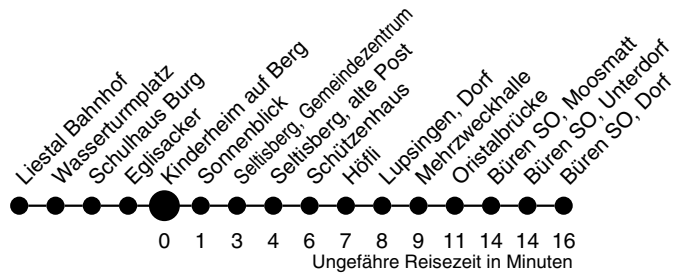

72

Kinderheim auf Berg Richtung Büren SO, Dorf

autobus.ag..liestal...

Industriestrasse 13
4410 Liestal
061 906 71 71
www.aagl.ch

	Montag - Freitag	Samstag	Sonn- / Feiertag
4			
5			
6	11 41 ^X	11 41 ^X	41
7	15 41 ^X	11 41 ^X	41
8	11 41 ^X	11 41 ^X	41
9	11 41 ^X	41	41
10	11 41 ^X	41	41
11	11 41 ^X 58 ^K _X	41	41
12	11 41 ^X	11 41 ^X	41
13	11 41 ^X	11 41 ^X	41
14	11 41 ^X	11 41 ^X	41
15	11 41 ^X	11 41 ^X	41
16	11 41 ^X	11 41 ^X	41
17	11 41 ^X	11 41 ^X	41
18	11 41 ^X	11 41 ^X	41
19	11 41 ^X	41 ^X	41
20	11 41 ^X	41 ^X	41
21	41 ^X	41 ^X	41
22	41 ^X	41 ^X	41
23	41 ^X	41 ^X	41
0	31 ^H _X	31 ^X	
1			
2			
3			

H verkehrt nur Freitag

K nicht während den Schulferien und nicht an schulfreien Tagen

X bis Lupsingen Mehrzweckhalle

Gültig ab:

11. Dezember 2011

Billetverkauf:

Am Billetautomat

Beim Fahrpersonal

Als Feiertage gelten:

Neujahr, Karfreitag, Ostermontag,

1. Mai, Auffahrt, Pfingstmontag,

1. August, Weihnachten, Stephanstag