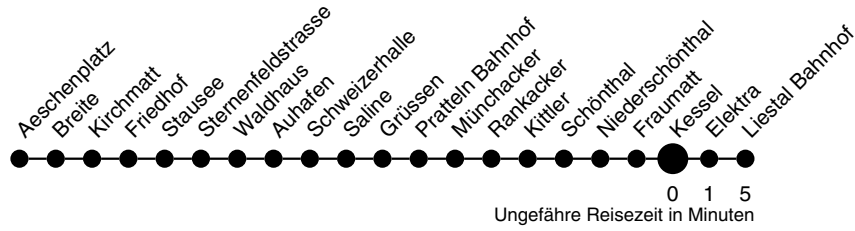

Kessel

Richtung Liestal Bahnhof

autobus.ag..liestal...

Industriestrasse 13
4410 Liestal
061 906 71 71
www.aagl.ch

	Montag - Freitag	Samstag	Sonn- / Feiertag
4			
5	23 49		
6	19 49	19 49	
7	19 49	19 49	
8	19 49	19 49	49
9	19 49	19 49	19 49
10	19 49	19 49	19 49
11	19 49	19 49	19 49
12	19 49	19 49	19 49
13	19 49	19 49	19 49
14	19 49	19 49	19 49
15	19 49	19 49	19 49
16	19 49	19 49	19 49
17	19 49	19 49	19 49
18	19 49	19 49	19 49
19	19 49	19 49	19 49
20	19 49	19 49	19
21	19 49	19 49	
22	19 49	19 49	
23	19 49	19 49	
0	19 ^H 49 ^H	19 49	
1			
2			
3			

H verkehrt nur Freitag

Gültig ab:
11. Dezember 2011

Billetverkauf:
Am Billetautomat
Beim Fahrpersonal

Als Feiertage gelten:
Neujahr, Karfreitag, Ostermontag,
1. Mai, Auffahrt, Pfingstmontag,
1. August, Weihnachten, Stephanstag